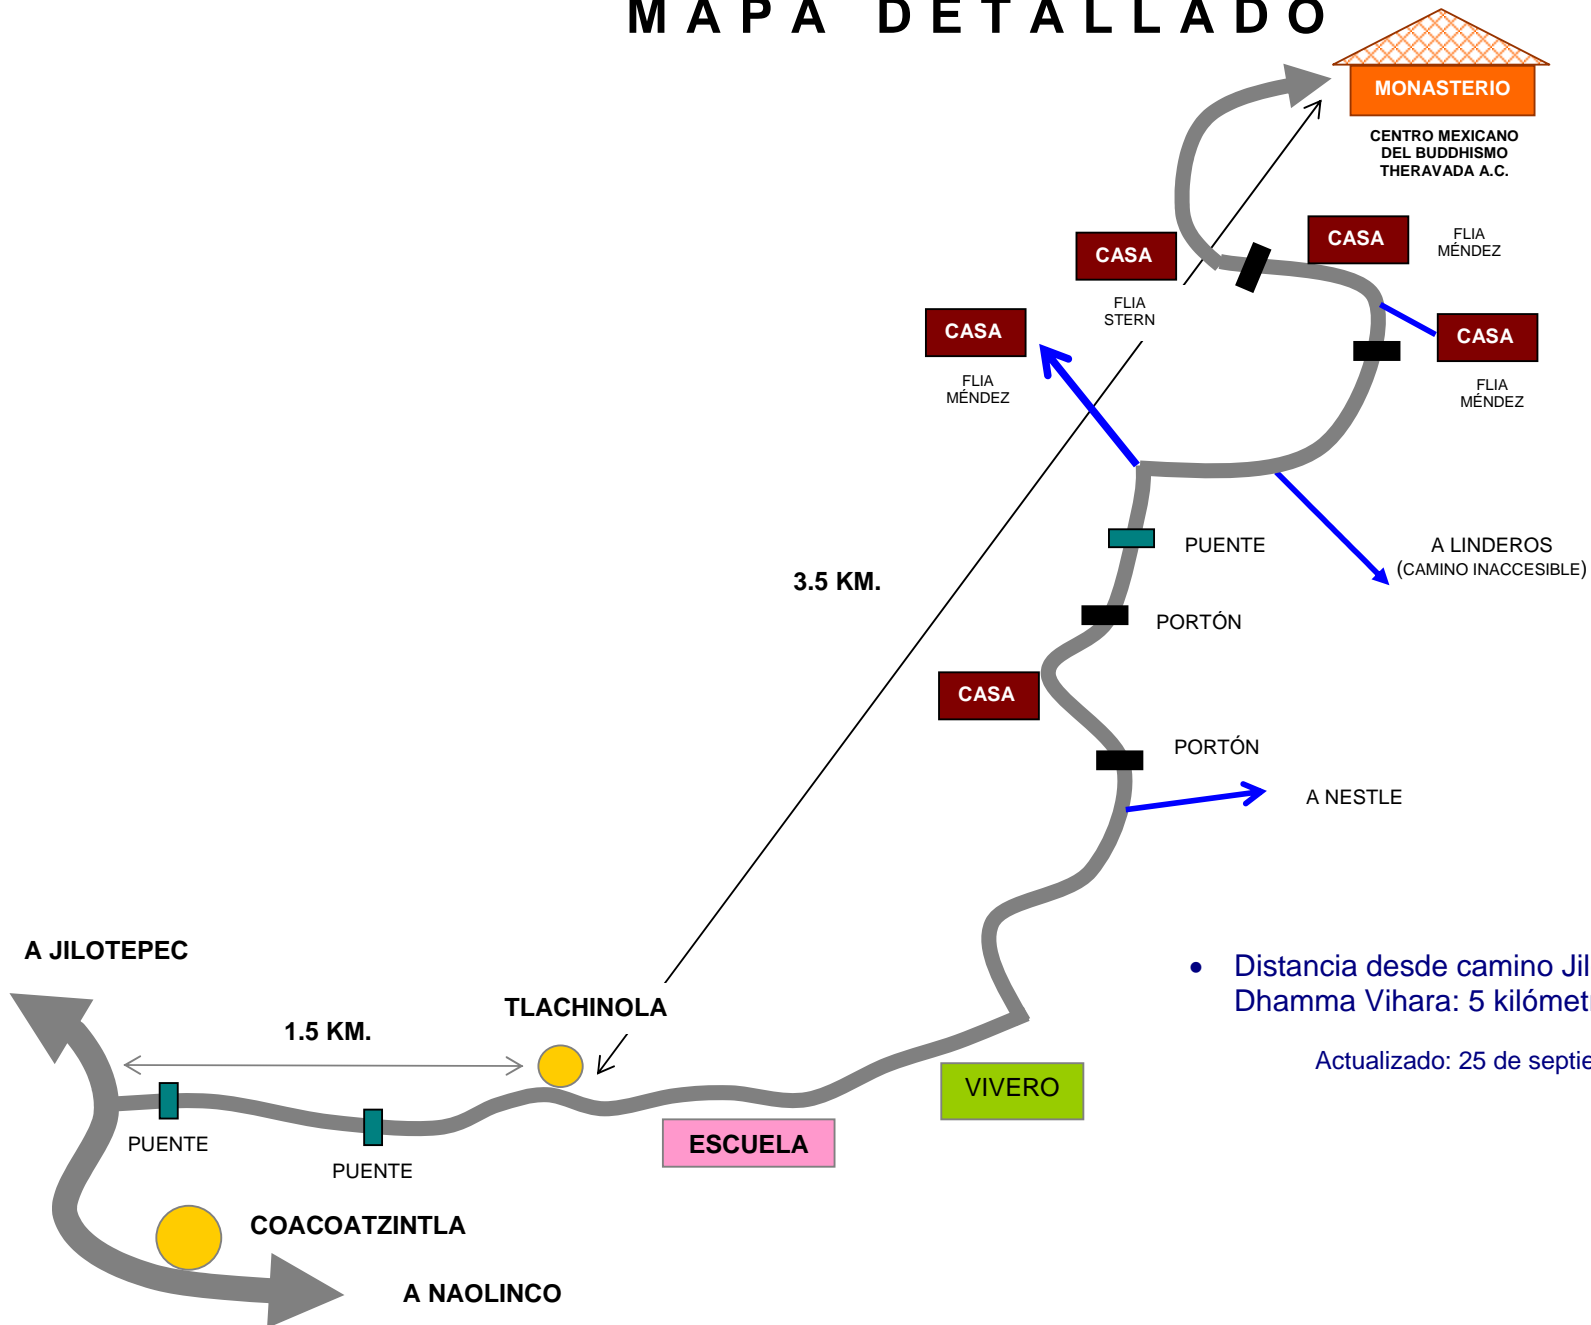

# MAPA DETALLADO

- Distancia desde camino Jilotepec-Coacoatzintla al Dhamma Vihara: 5 kilómetros

Actualizado: 25 de septiembre de 2003